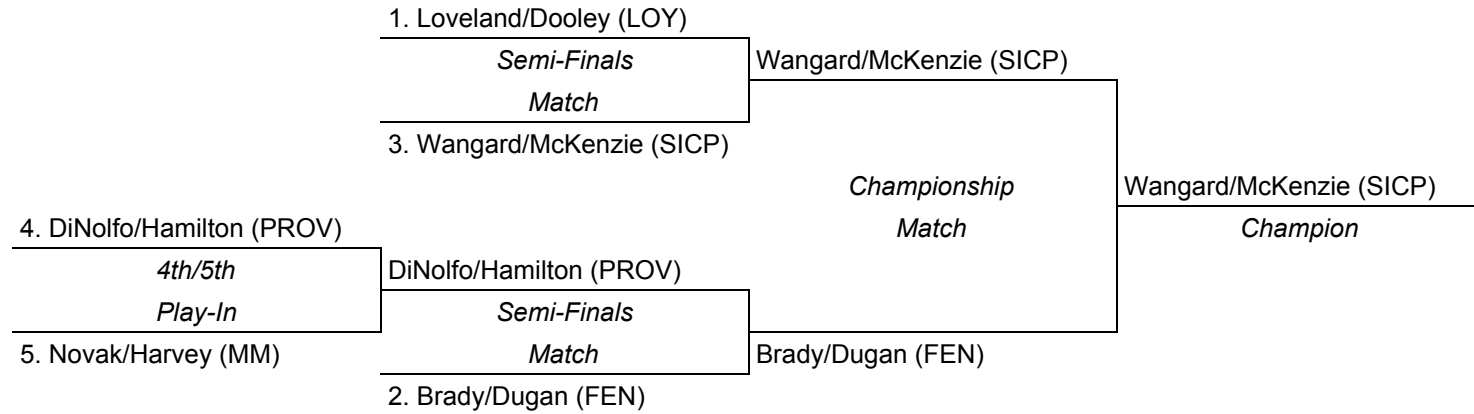

SEEDINGS

- 1. C. York (LOY)
- 2. L. Freda (FEN)
- 3. S. Rodriguez (MM)
- 4. J. Johnson (PROV)
- 5. M. Kelly (SICP)

SEEDINGS

- 1. R. Kim (LOY)
- 2. A. Bjorson (FEN)
- 3. D. Troy (SICP)
- 4. E. Connelly (MM)
- 5. E. Zolp (PROV)

SEEDINGS

1. Spoeri/Spoeri (LOY)
2. Swanson/Hoese (SICP)
3. Lepore/Blair (FEN)
4. McGrath/Bucciferro (PROV)
5. Quinones/Connelly (MM)

SEEDINGS

1. Loveland/Dooley (LOY)
2. Brady/Dugan (FEN)
3. Wangard/McKenzie (SICP)
4. DiNolfo/Hamilton (PROV)
5. Novak/Harvey (MM)