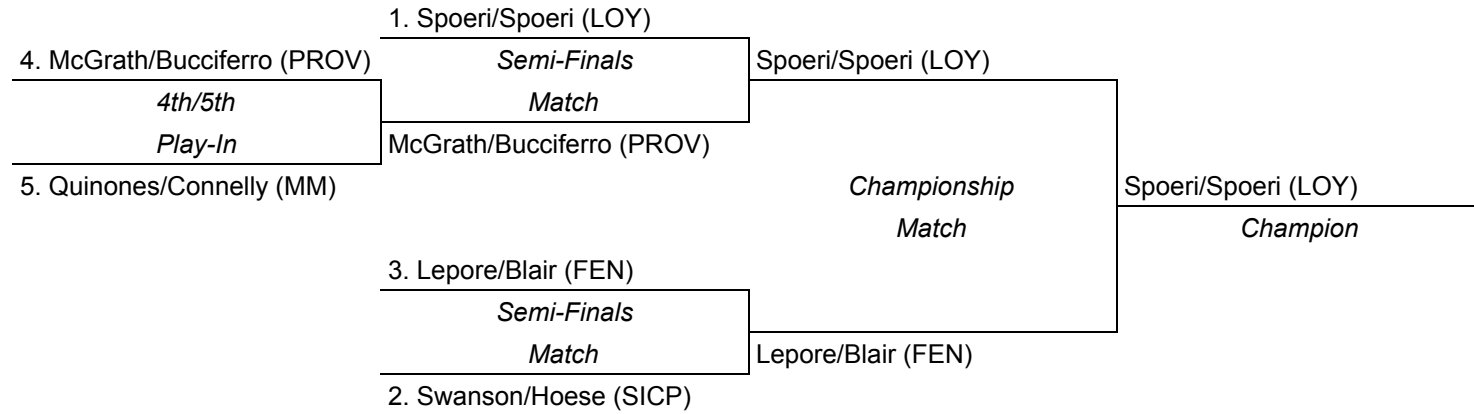

SEEDINGS

- 1. C. York (LOY)
- 2. L. Freda (FEN)
- 3. S. Rodriguez (MM)
- 4. J. Johnson (PROV)
- 5. M. Kelly (SICP)

SEEDINGS

- 1. R. Kim (LOY)
- 2. A. Bjorson (FEN)
- 3. D. Troy (SICP)
- 4. E. Connelly (MM)
- 5. E. Zolp (PROV)

SEEDINGS

1. Spoeri/Spoeri (LOY)
2. Swanson/Hoese (SICP)
3. Lepore/Blair (FEN)
4. McGrath/Bucciferro (PROV)
5. Quinones/Connelly (MM)

SEEDINGS

1. Loveland/Dooley (LOY)
2. Brady/Dugan (FEN)
3. Wangard/McKenzie (SICP)
4. DiNolfo/Hamilton (PROV)
5. Novak/Harvey (MM)